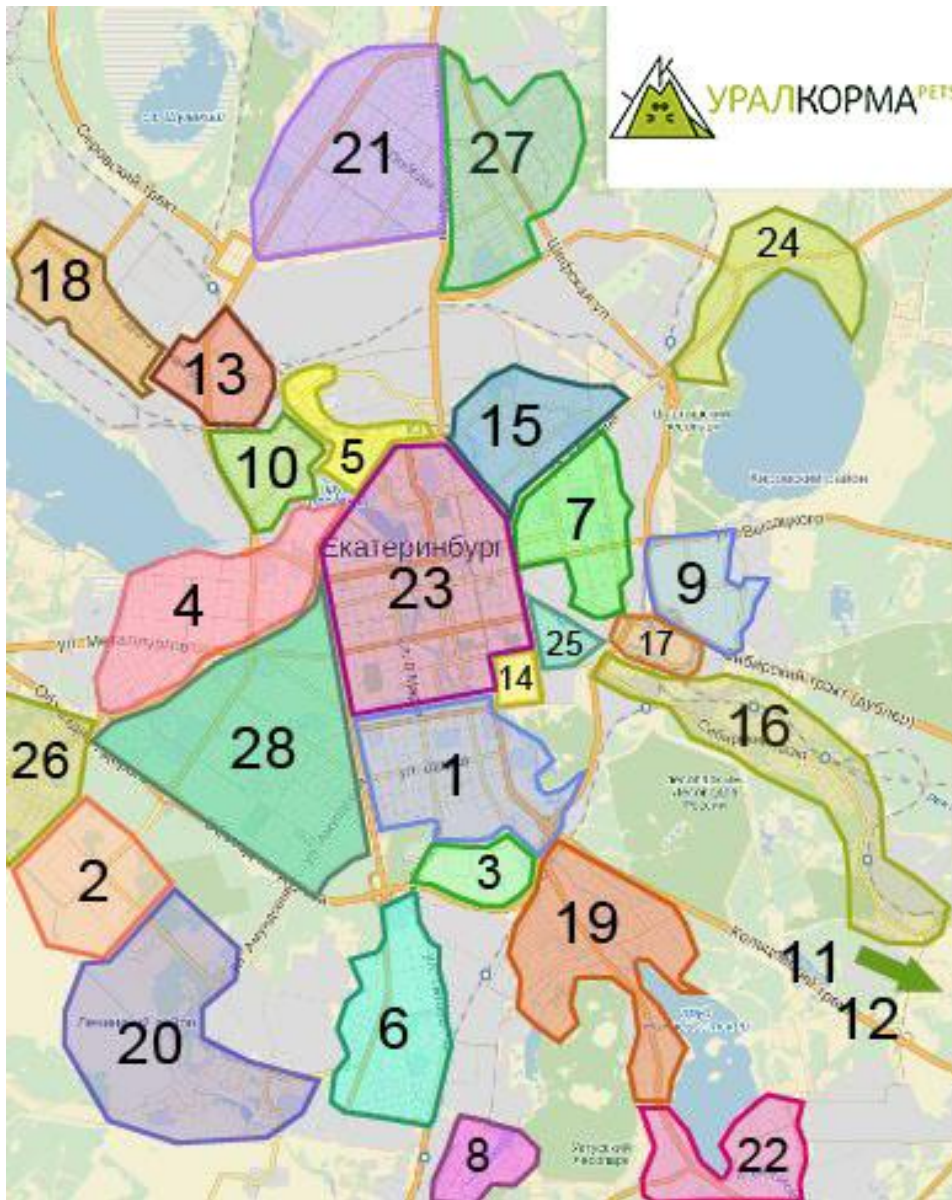

ТАРИФЫ

на доставку заказов по г. Екатеринбург

№ п/п	Название района/микрорайона	Стоимость доставки, руб
1	Автовокзал	350
2	Академический	350
3	Ботанический	350
4	ВИЗ	350
5	Вокзальный	350
6	Вторчермет	300
7	Втузгородок	400
8	Елизавет	300
9	ЖБИ	350
10	Заречный	400
11	Кольцово	350
12	Компрессорный	400
13	Новая Сортировка	400
14	Парковый	350
15	Пионерский	400
16	Сибирский тракт	350
17	Синие камни	350
18	Старая сортировка	400
19	Уктус	350
20	УНЦ	300
21	Уралмаш	400
22	Химмаш	300
23	Центр	350
24	Шарташ, Изоплит	400
25	Шарташский рынок	350
26	Широкая речка	350
27	Эльмаш	400
28	Юго-Западный	350
29	Верхняя Пышма	450